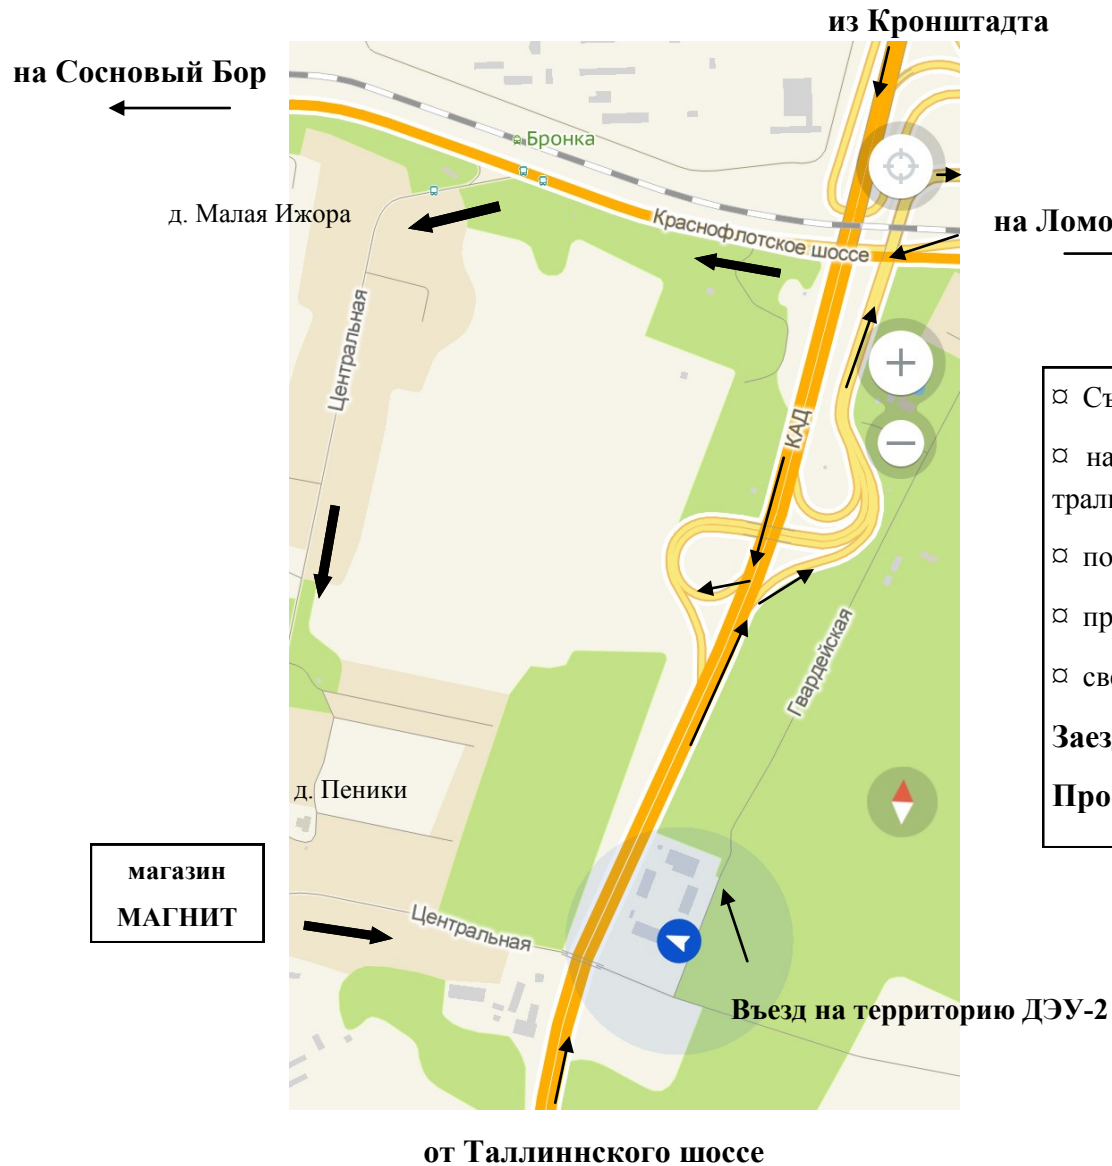

## Схема проезда в отдел контроля качества ФКУ Упрдор «Северо-Запад»

(лаборатория supergrave, г. Санкт-Петербург, КАД, участок 120 [от Таллиннского шоссе до Бронки], лит.А, )

- ☐ Съезд с КАД на Краснофлотское шоссе в направлении Соснового Бора
- ☐ на ст. Бронка на развилке повернуть налево в д. Малая Ижора (ул. Центральная), ехать по Центральной улице до магазина «Магнит» в д. Пеники
- ☐ повернуть налево (ул. Центральная)
- ☐ проехать по путепроводу над КАД
- ☐ свернуть налево по указателю «ДЭУ-2»

**Заезда с Краснофлотского шоссе на ул. Гвардейскую НЕТ!!!**

**Проезд только через д. Пеники**